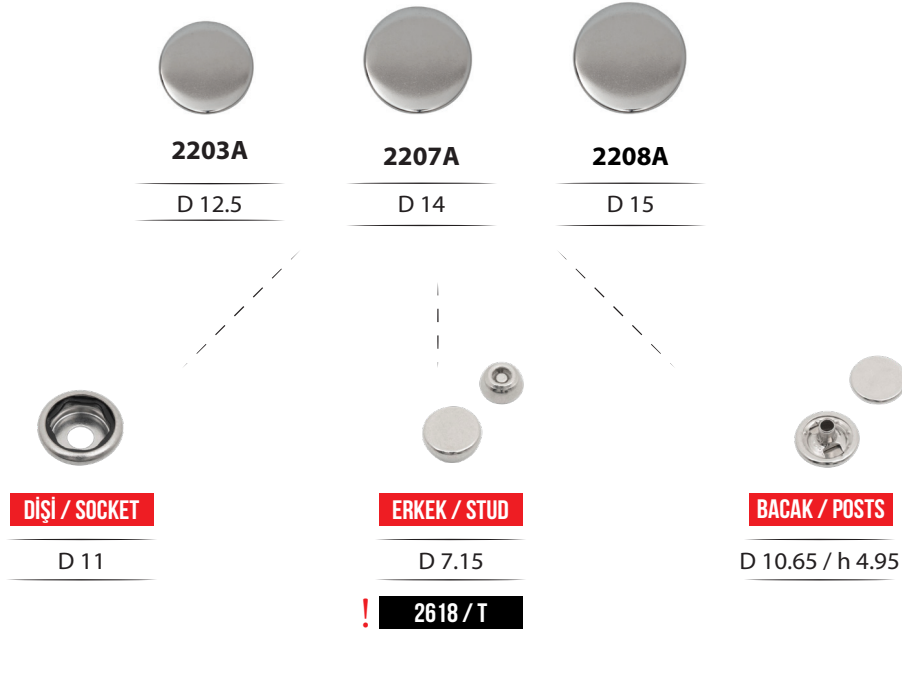

TR 210 ÇİTÇİT / TR 210 SNAP BUTTON

NEW

TR 215 ÇİTÇİT / TR 215 SNAP BUTTON

★ Bütün 54 model kapaklarıyla uygulanabilir
 Compatible with all spring snap button caps
 ★ Terminli Üründür /Produced on Request

★ Bu ürünler pirinç malzemesinden üretilmektedir.
 These products are manufactured from brass material.

★ Ürün resimleri gerçek ürün boyutlarına sadık kalarak hazırlanmıştır.
 The product images have been prepared in accordance with the actual product dimensions.