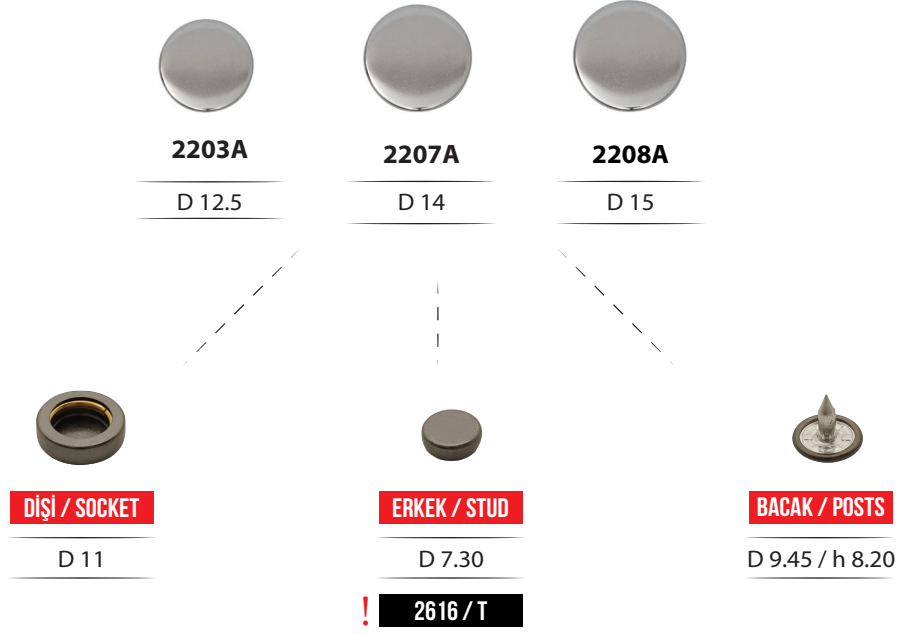

TR 210 ÇİTÇİT / TR 210 SNAP BUTTON

NEW

TR 215 ÇİTÇİT / TR 215 SNAP BUTTON

★ Bütün 54 model kapaklarıyla uygulanabilir
 Compatible with all spring snap button caps
 ★ Terminli Üründür /Produced on Request

★ Bu ürünler pirinç malzemesinden üretilmektedir.
 These products are manufactured from brass material.

★ Ürün resimleri gerçek ürün boyutlarına sadık kalarak hazırlanmıştır.
 The product images have been prepared in accordance with the actual product dimensions.